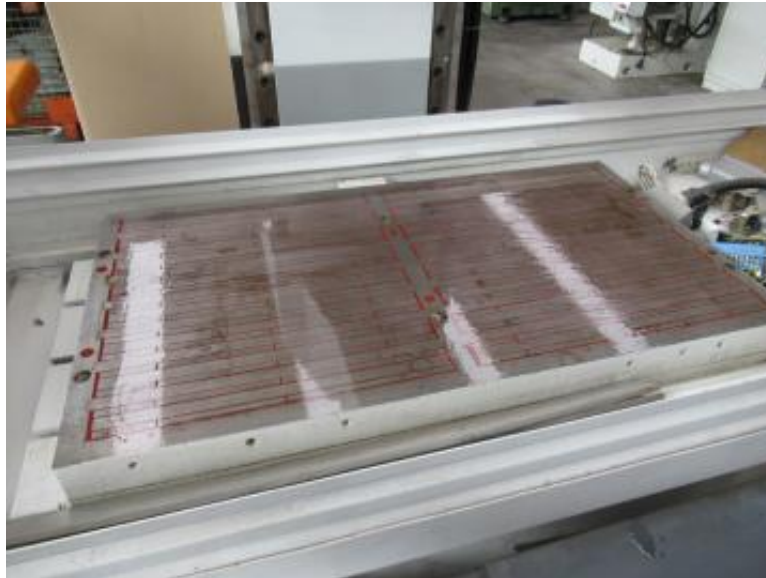

TECNOMAGNETE MT 1000

Cod. 6336

VARIO

VARIOUS

Piano magnetico	Tipo	Type	
Caratteristiche tecniche	800 x 450 x 70 mm		Technical Details
Ingombri	800 x 450 x 70 mm		Overall dimensions
Piano magnetico 800 x 450 x 70 mm , praticamente nuovo completo di gruppo elettrico	Note	Notes	